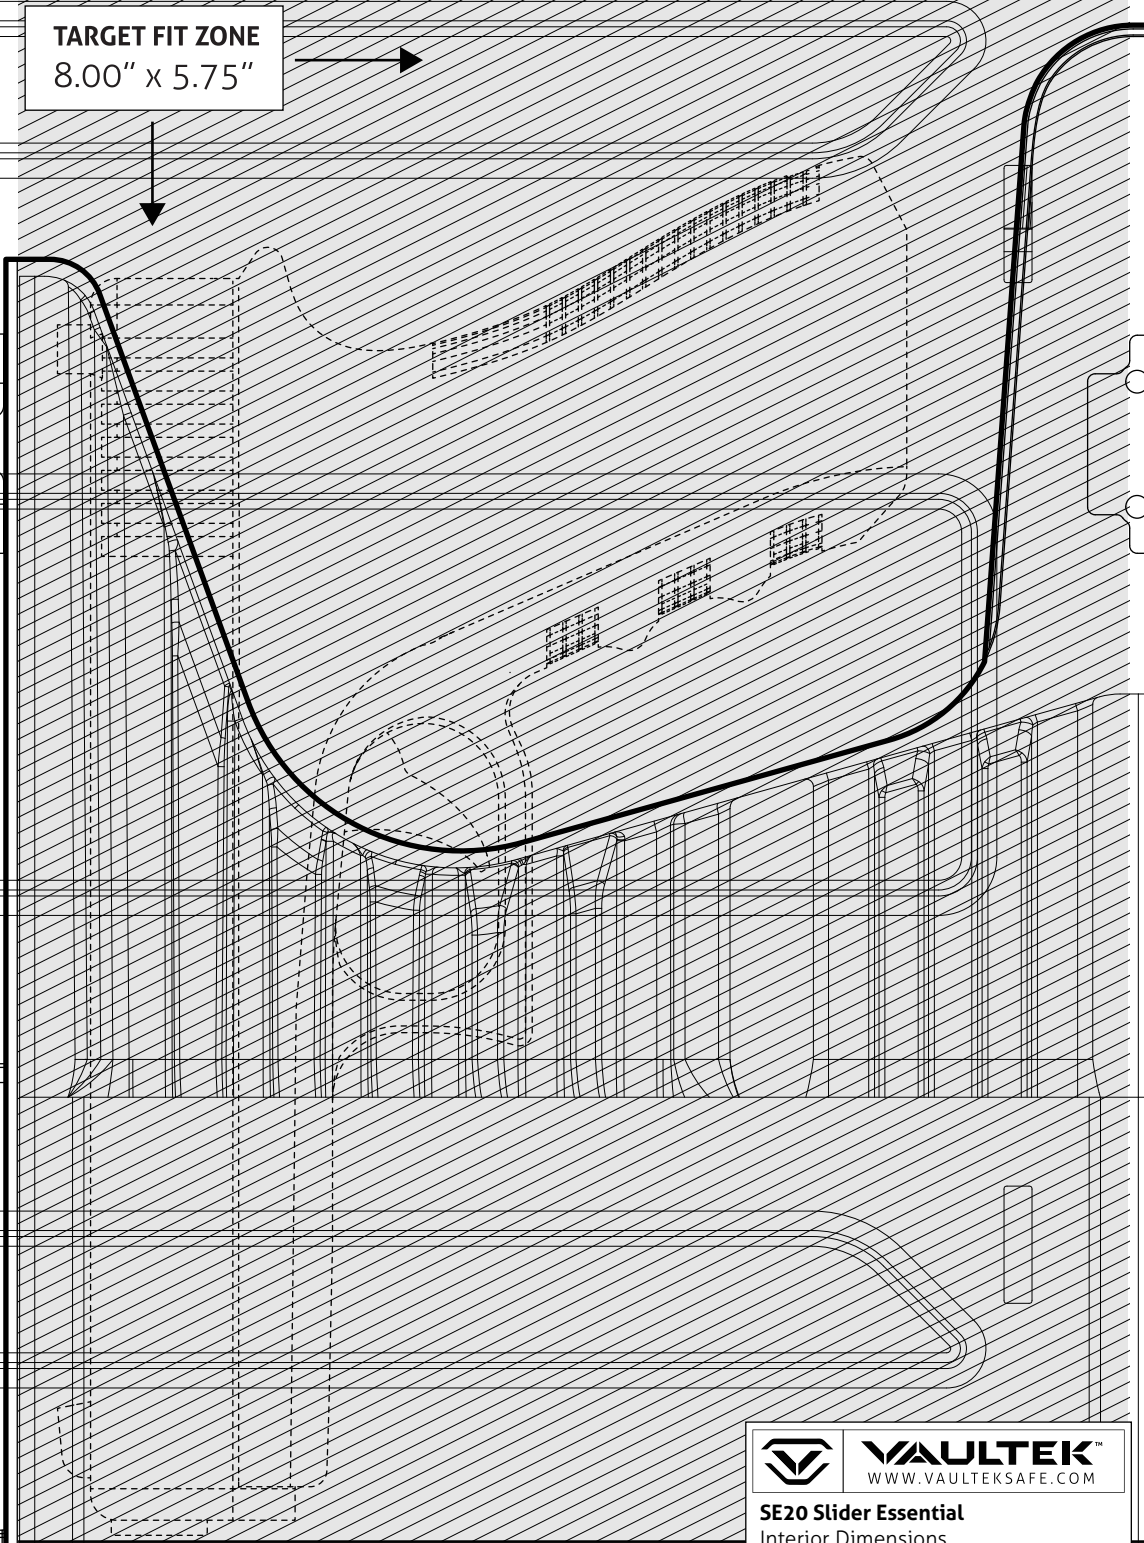

TARGET FIT ZONE
8.00" x 5.75"

 **VALTEK™**
WWW.VALTEKSAFE.COM

SE20 Slider Essential
Interior Dimensions

VALTEK